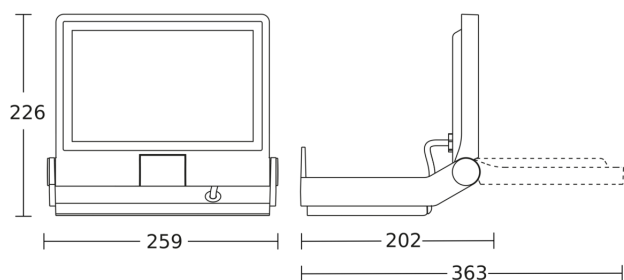

## Specificații tehnice

Dimensiuni (L x B x H)	202 x 259 x 226 mm
Cu sursă luminoasă	Da, sistem LED STEINEL
Cu senzor de mișcare	Nu
Garanția producătorului	5 ani
Variante	fără detector de mișcare - alb
UM1, EAN	4007841086824
Aplicație, loc	Exterior
Aplicație, încăpere	exterior, grădină, ușă de la intrare, curte & cale de acces, în toată clădirea
Culoare	alb
Include suport pentru montaj pe colț	Nu
Locul montării	tavan, perete
Instalare	Montaj aparent, perete
Rezistență la impact	IK03
Grad de protecție	IP44
Clasă de protecție	I

## Specificații tehnice

Temperatura ambientală	-20 – 40 °C	Interconectare prin	Cablu
Material carcasă	Aluminiu	Putere	49,4 W
Material de acoperire	Sticlă transparentă	Indicele de redare a culorilor CRI	= 80
Conexiune la rețea	220 – 240 V / 50 – 60 Hz		

## Desen tehnic